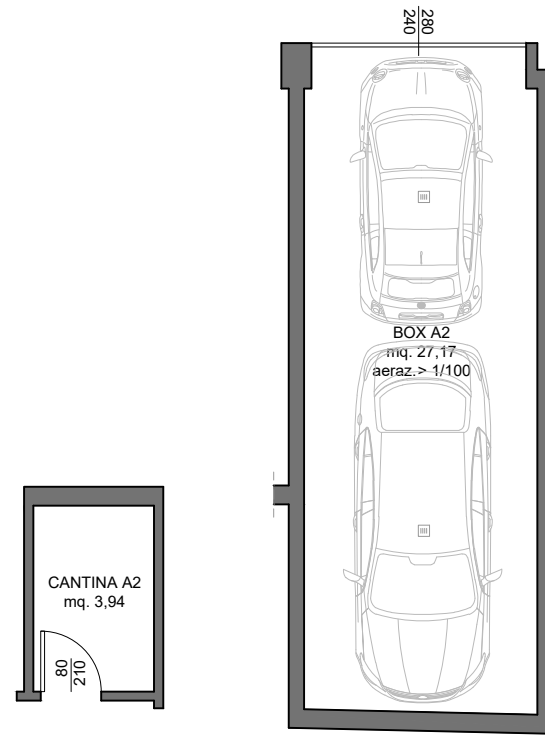

# RESIDENZA PASCOLI 7

APPARTAMENTO A2  
PIANO TERRA

 134,81 mq

 2

 2

PIANO INTERRATO

PIANO TERRA

S.U. DI PROGETTO

Soggiorno/cottura	32,43 mq
Disimpegno 1	5,98 mq
Bagno 1	6,67 mq
Bagno 2	4,03 mq
Ripostiglio	2,15 mq
Camera 1	10,67 mq
Camera M.	14,49 mq
Cab. Armadio	4,51 mq
Portico	16,83 mq
Cam. Lat.	16,94 mq
Giardino	76,06 mq
Cantina	3,94 mq