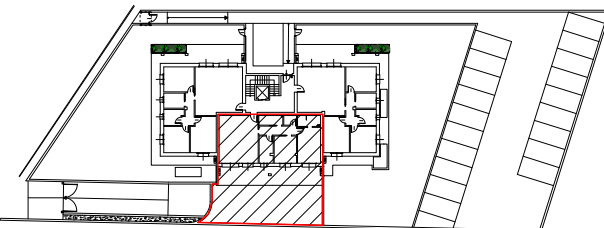

# RESIDENZA PASCOLI 7

APPARTAMENTO A2  
PIANO TERRA

 134,81 mq

 2

 2

PIANO INTERRATO

PIANO TERRA

S.U. DI PROGETTO

Soggiorno/cottura	32,43 mq
Disimpegno 1	5,98 mq
Bagno 1	6,67 mq
Bagno 2	4,03 mq
Ripostiglio	2,15 mq
Camera 1	10,67 mq
Camera M.	14,49 mq
Cab. Armadio	4,51 mq
Portico	16,83 mq
Cam. Lat.	16,94 mq
Giardino	76,06 mq
Cantina	3,94 mq